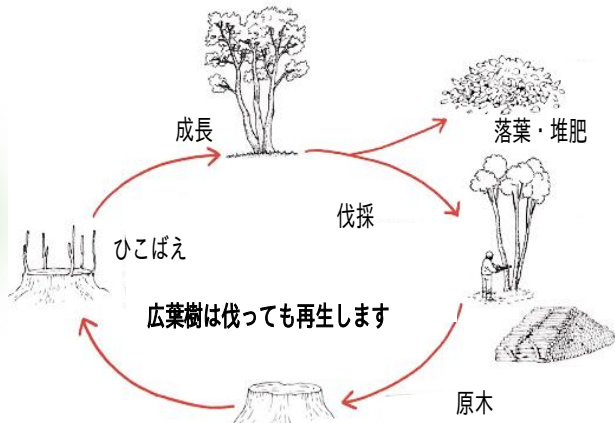

# 広葉樹伐採

自伐型林業の広葉樹活用の定番、  
シイタケ原木栽培のノウハウを  
ご紹介します。

## 参加者 募集中

森カツことはじめその3 では

- ①シイタケの発生のメカニズムの紹介とそれを可能にする最適な原木について学びます。
- ②山からの伐り出しはどうするのか、実際に山に入って研修します。

- ◆ 日 時 11月3日(土)9:00~12:00
- ◆ 集合場所 道の駅 あぢかまの里駐車場(長浜市西浅井町塩津浜 176)
- ◆ 現 場 長浜市西浅井町野坂(余呉塩津林道沿線)
- ◆ 講 師 LLP 木民(元地域おこし協力隊)
- ◆ 定 員 20名(先着) 定員になり次第締切ります
- ◆ 参 加 費 無料
- ◆ 申込方法 電話、FAX、E-mail のいずれかでお申込みください  
ながはま森林マッチングセンター  
(滋賀県長浜市木之本町木之本 1757-2)  
TEL 0749-82-5070 FAX 0749-82-5080  
nagahama-forest@eos.ocn.ne.jp